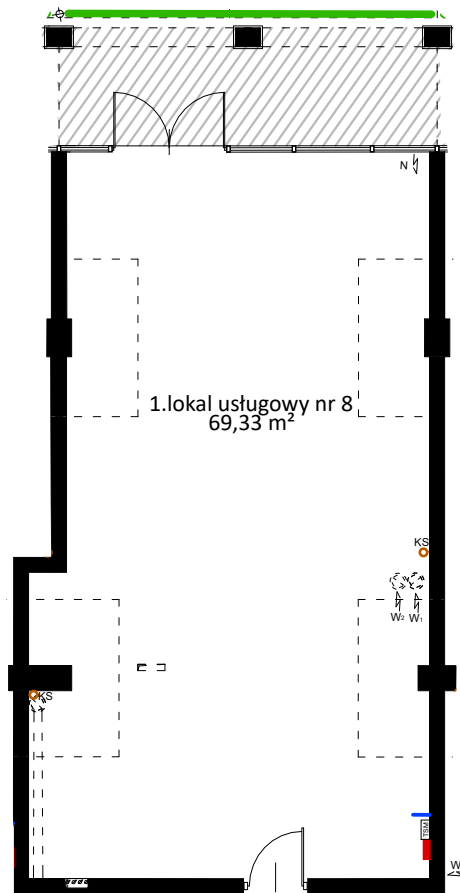

LOKAL USŁUGOWY NR 8 PARTER 69,33 m²

LOKALIZACJA LOKALU

	zasilanie klimatyzacji
N	wentylacja mech. nawiewna / czerpnia powietrza
W ₁	wentylacja mech. wywiewna / wyrzutnia powietrza
W ₂	wentylacja mech. wywiewna dla sanitariatów
	instalacja wody ciepłej, zimnej i centralnego ogrzewania
KS	pion kanalizacji sanitarnej
	szafka elektryczna
TSM	telekomunikacyjna skrzynka
	teren zewnętrzny do wyłącznego korzystania
	miejsce na montaż szyldu, maks. wysokość 50 cm

PALATIUM

APARTMENTS

Legnica, ul. Grodzka, Szpitalna, Nowa

Powierzchnia lokalu 69,33
Przynależny teren zewnętrzny 11,00