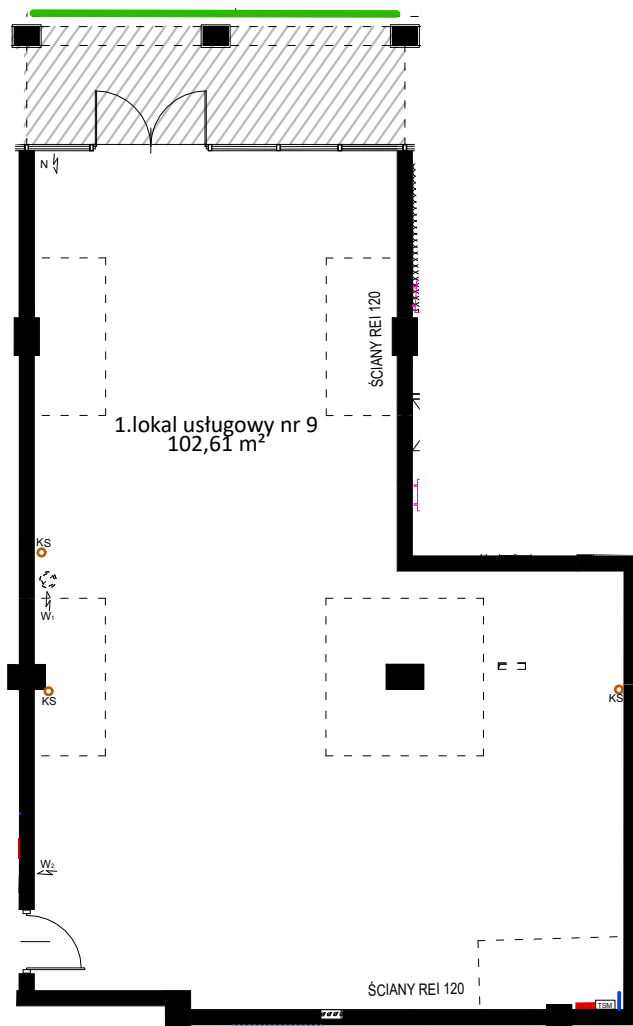

# LOKAL USŁUGOWY NR 9 PARTER 102,61 m<sup>2</sup>

## LOKALIZACJA LOKALU

	zasilanie klimatyzacji
N	wentylacja mech. nawiewna / czerpnia powietrza
W.	wentylacja mech. wywiewna / wyrzutnia powietrza
W <sub>2</sub>	wentylacja mech. wywiewna dla sanitariatów
	instalacja wody ciepłej, zimnej i centralnego ogrzewania
KS	pion kanalizacji sanitarnej
	szafka elektryczna
TSM	telekomunikacyjna skrzynka
	teren zewnętrzny do wyłącznego korzystania
	miejsce na montaż szyldu, maks. wysokość 50 cm

# PALATIUM

APARTMENTS

Legnica, ul. Grodzka, Szpitalna, Nowa

Powierzchnia lokalu 102,61

Przynależny teren zewnętrzny 11,00